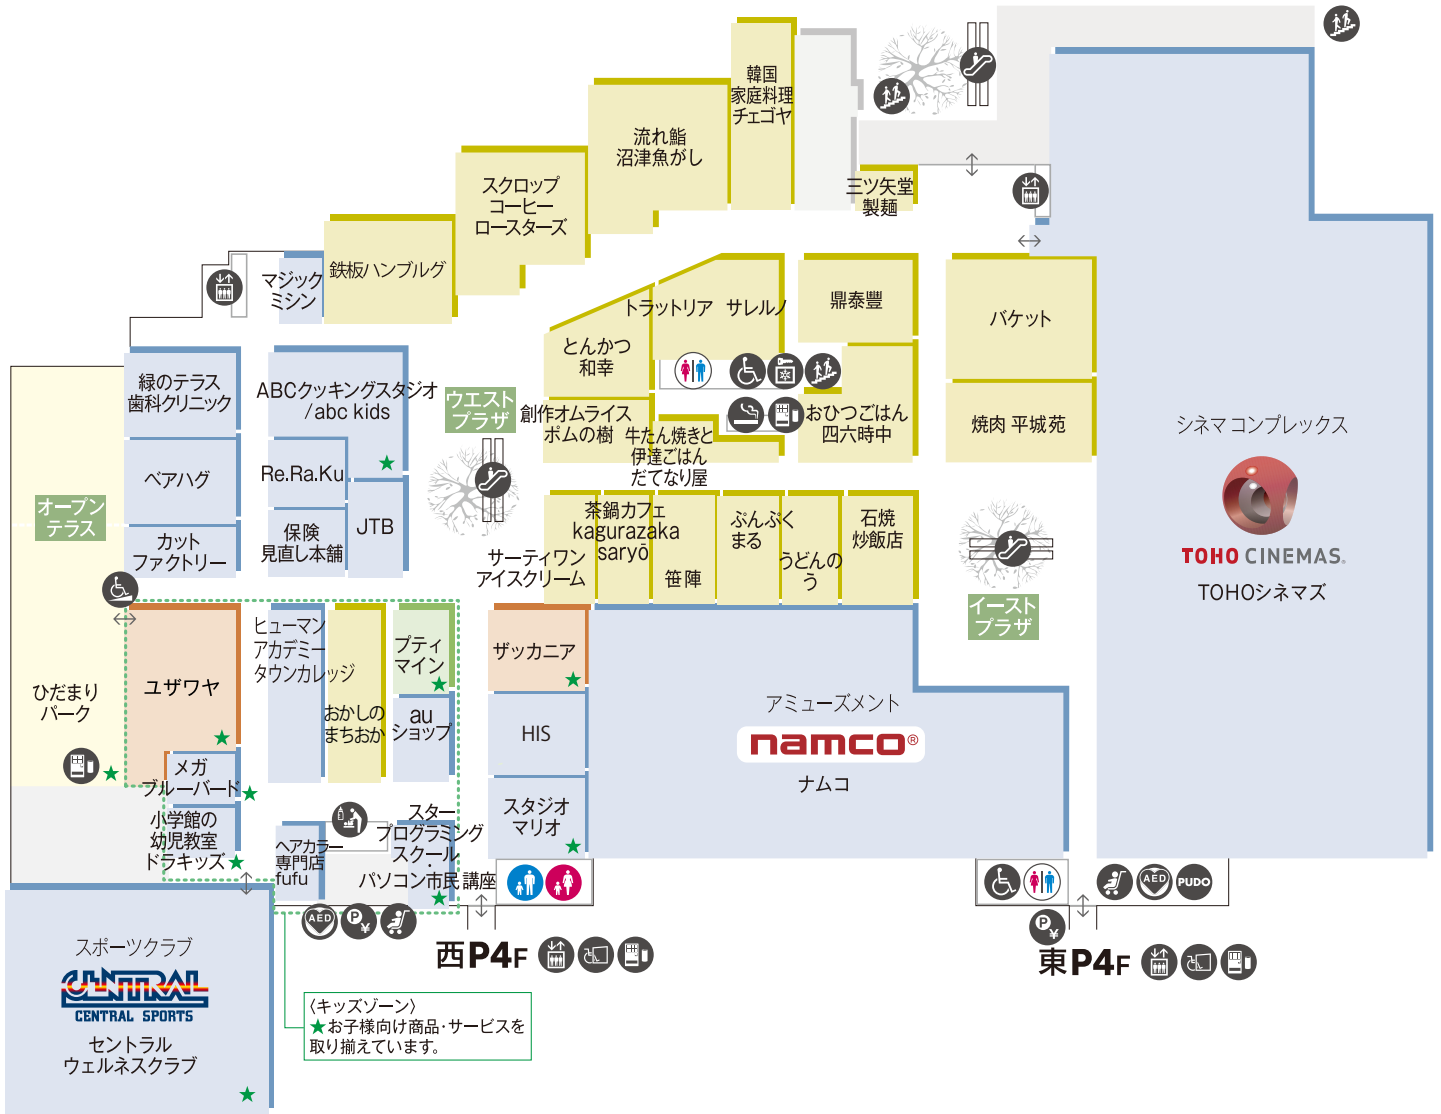

3F | 本館

MAIN Bldg.

(キッズゾーン)
★お子様向け商品・サービスを取り揃えています。

- ファッション
- ファッショングッズ
生活雑貨
- 食料品
飲食・喫茶
- サービス・その他

★印の店舗はお子様向け商品・サービス取扱店舗です。
(その他店舗でもお取扱いがある場合がございます)

- トイレ
- 婦人トイレ
(お子様用トイレ有)
- 紳士トイレ
(お子様用トイレ有)
- 多目的トイレ
- ベビー休憩室
- ベビーカー貸出
- 車椅子貸出
- エスカレーター
- エレベーター
- 階段
- スロープ
- 喫煙所
- AED
- 冷蔵コインロッカー
- PUDO 宅配便ロッカー
- 駐車料金事前精算機
- 飲料自動販売機