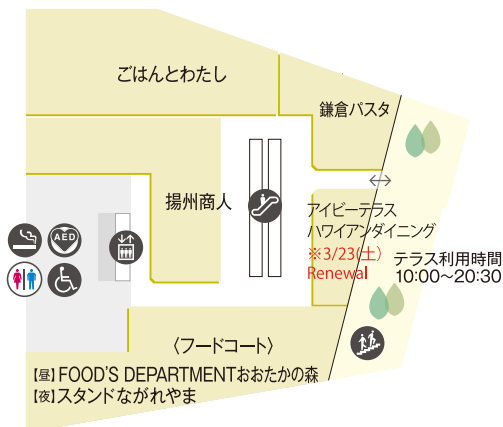

2F | 本館 MAIN Bldg.

- ファッション
- ファッショングッズ
生活雑貨
- 食料品
飲食・喫茶
- サービス・その他

★印の店舗はお子様向け商品・サービス取扱店舗です。
(その他店舗でもお取扱いがある場合がございます)

- トイレ
- 多目的トイレ
- ベビーケアルーム
- ベビーカー貸出
- 車椅子貸出
- エスカレーター
- エレベーター
- 階段
- AED
- コインロッカー
- 駐車料金事前精算機
- 飲料自動販売機
- 加熱式タバコ専用喫煙所

3F | 本館 MAIN Bldg.

- ファッション
- ファッショングッズ
生活雑貨
- 食料品
飲食・喫茶
- サービス・その他

★印の店舗はお子様向け商品・サービス取扱店舗です。
(その他店舗でもお取扱いがある場合がございます)

- ♿ トイレ
- ♿ 婦人トイレ
(お子様用トイレ有)
- ♿ 紳士トイレ
(お子様用トイレ有)
- ♿ 多目的トイレ
- ♿ ベビー休憩室
- ♿ ベビーカー貸出
- ♿ 車椅子貸出
- ♿ エスカレーター
- ♿ エレベーター
- ♿ 階段
- ♿ スロープ
- ♿ 喫煙所
- ♿ AED
- ♿ 冷蔵コインロッカー
- ♿ PUDO 宅配便ロッカー
- ♿ 駐車料金事前精算機
- ♿ 飲料自動販売機

FLAPS フラップス

1F

4F

2F

5F

3F

6F

★印の店舗はお子様向け商品・サービス取扱店舗です。
(その他店舗でもお取扱いがある場合がございます)

- ファッション
- ファッショングッズ
- 生活雑貨
- 食料品
- 飲食・喫茶
- サービス・その他

- 🚻 トイレ
- 👶 ベビー休憩室
- 👧 キッズトイレ
- ♿ 多目的トイレ
- 🚲 ベビーカー貸出
- 🚼 車椅子貸出
- 🚶 エスカレーター
- 🚪 エレベーター
- 👣 階段
- 🆘 AED
- 🚬 喫煙所

ANNEX 1 アネックス 1

1F

2F

3F

本館-ANNEX 1連絡通路は [本館]2Fと[ANNEX 1]3Fで接続しております。