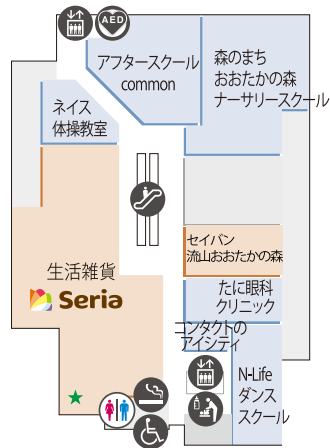

3F | 本館 MAIN Bldg.

- ファッション
- ファッショングッズ
生活雑貨
- 食料品
飲食・喫茶
- サービス・その他

★印の店舗はお子様向け商品・サービス取扱店舗です。
(その他店舗でもお取扱いがある場合がございます)

- ♿ トイレ
- ♿ 婦人トイレ
(お子様用トイレ有)
- ♿ 紳士トイレ
(お子様用トイレ有)
- ♿ 多目的トイレ
- ♿ ベビー休憩室
- ♿ ベビーカー貸出
- ♿ 車椅子貸出
- ♿ エスカレーター
- ♿ エレベーター
- ♿ 階段
- ♿ スロープ
- ♿ 喫煙所
- ♿ AED
- ♿ 冷蔵コインロッカー
- ♿ PUDO 宅配便ロッカー
- ♿ 駐車料金事前精算機
- ♿ 飲料自動販売機

- ファッション
- ファッショングッズ
- 生活雑貨
- 食料品
- 飲食・喫茶
- サービス・その他

- 🚻 トイレ
- 👶 ベビー休憩室
- 👧 キッズトイレ
- ♿ 多目的トイレ
- 🚲 ベビーカー貸出
- 🚼 車椅子貸出
- 🚶 エスカレーター
- 🚪 エレベーター
- 👣 階段
- 🆘 AED
- 🚬 喫煙所

ANNEX 1 アネックス 1

1F

2F

3F

本館-ANNEX 1連絡通路は [本館]2Fと[ANNEX 1]3Fで接続しております。

★印の店舗はお子様向け商品・サービス取扱店舗です。(その他店舗でもお取扱いがある場合がございます)

- ファッショングッズ 生活雑貨
- 食料品 飲食・喫茶
- サービス・その他

- トイレ
- ベビー休憩室
- キッズトイレ
- 多目的トイレ
- ベビーカー貸出
- エスカレーター
- エレベーター
- 階段
- AED
- 駐車料金事前精算機
- 飲料自動販売機

ANNEX 2 アネックス 2

1F

2F

3F

4F

Rf

★印の店舗はお子様向け商品・サービス取扱店舗です。
(その他店舗でもお取扱いがある場合がございます)

- ファッショングッズ
生活雑貨
- 食料品
飲食・喫茶
- サービス・その他

- トイレ
- ベビー休憩室
- 多目的トイレ
- エスカレーター
- エレベーター
- 階段
- AED
- 喫煙所