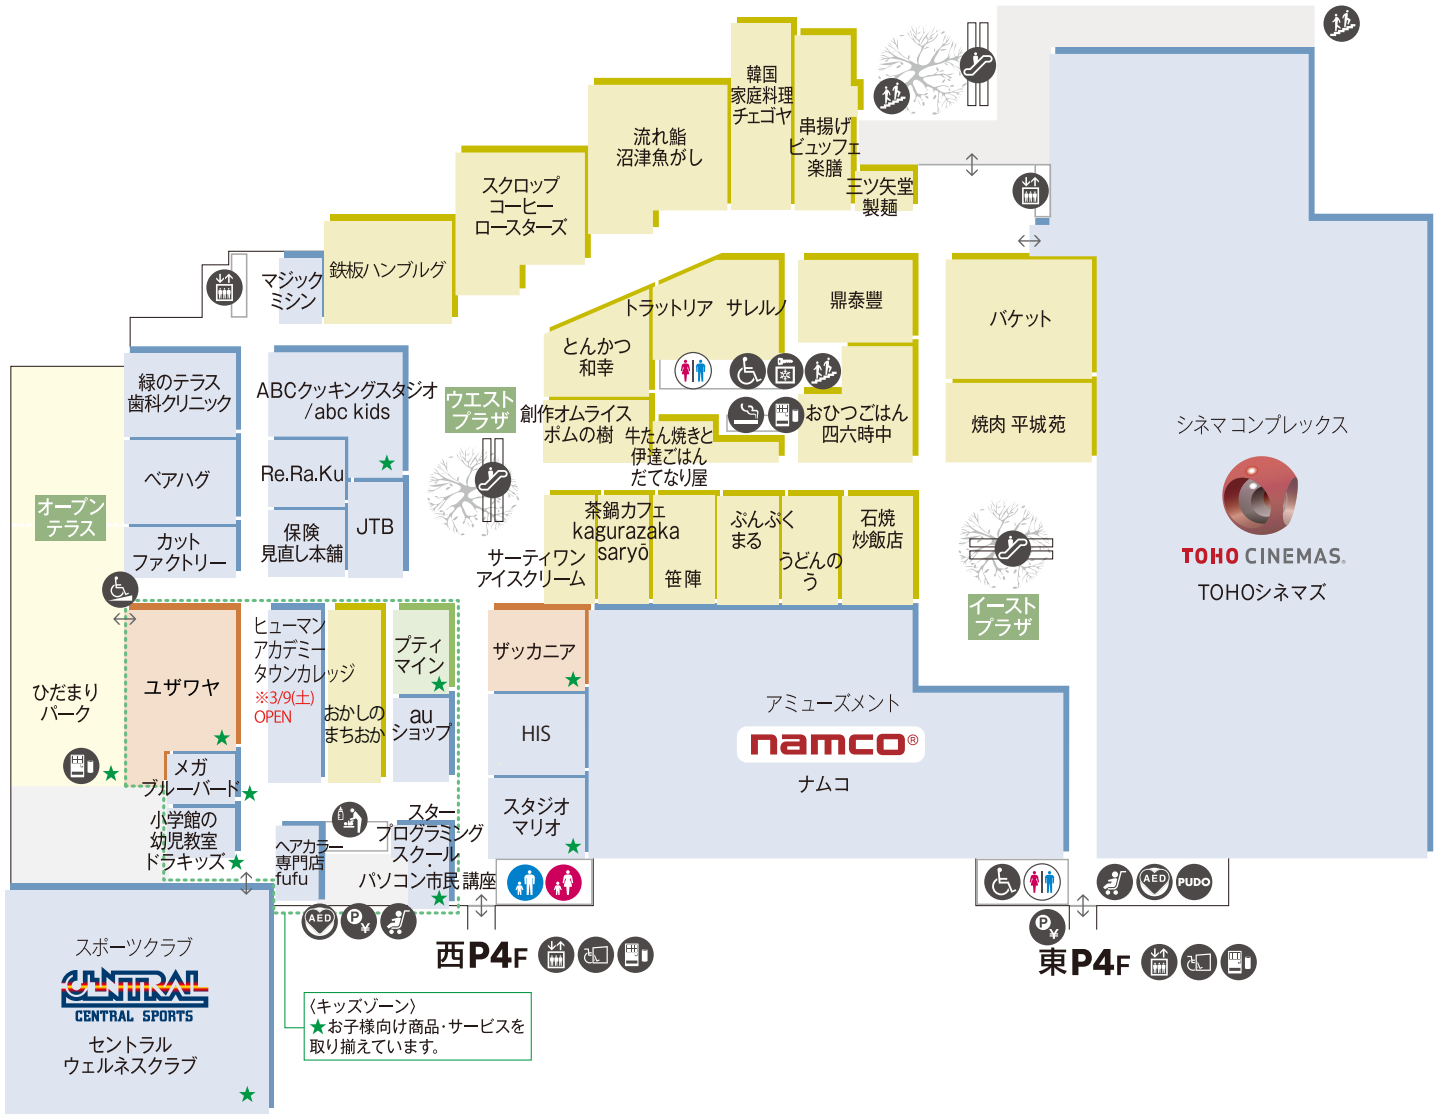

1F | 本館

MAIN Bldg.

- 🚻 トイレ
- 👤 おむつ替え室
- 🍼 授乳・調乳室
- ♿ 多目的トイレ
- 🚗 ベビーカー貸出
- 🚲 車椅子貸出
- 👉 エスカレーター
- 🏠 エレベーター
- 👣 階段
- ❓ インフォメーション
- 🆘 AED
- 🧊 冷蔵コインロッカー
- 👛 コインロッカー
- 🅇 駐車料金 事前精算機
- 📄 飲料自動販売機
- ☎ 公衆電話
- 📄 コピー機
- 📷 証明写真機
- 🔄 両替機
- 🚗 ウォーターガレージ
- 🆓 TAX FREE 免税カウンター

2F | 本館 MAIN Bldg.

- ファッション
- ファッショングッズ
生活雑貨
- 食料品
飲食・喫茶
- サービス・その他

★印の店舗はお子様向け商品・サービス取扱店舗です。
(その他店舗でもお取扱いがある場合がございます)

- トイレ
- 多目的トイレ
- ベビーケアルーム
- ベビーカー貸出
- 車椅子貸出
- エスカレーター
- エレベーター
- 階段
- AED
- コインロッカー
- 駐車料金事前精算機
- 飲料自動販売機
- 加熱式タバコ専用喫煙所

3F | 本館 MAIN Bldg.

- ファッション
- ファッショングッズ
生活雑貨
- 食料品
飲食・喫茶
- サービス・その他

★印の店舗はお子様向け商品・サービス取扱店舗です。
(その他店舗でもお取扱いがある場合がございます)

- ♿ トイレ
- ♿ 婦人トイレ
(お子様用トイレ有)
- ♿ 紳士トイレ
(お子様用トイレ有)
- ♿ 多目的トイレ
- ♿ ベビー休憩室
- ♿ ベビーカー貸出
- ♿ 車椅子貸出
- ♿ エスカレーター
- ♿ エレベーター
- ♿ 階段
- ♿ スロープ
- ♿ 喫煙所
- ♿ AED
- ♿ 冷蔵コインロッカー
- ♿ PUDO 宅配便ロッカー
- ♿ 駐車料金事前精算機
- ♿ 飲料自動販売機

FLAPS フラップス

1F

4F

2F

5F

3F

6F

★印の店舗はお子様向け商品・サービス取扱店舗です。
(その他店舗でもお取扱いがある場合がございます)