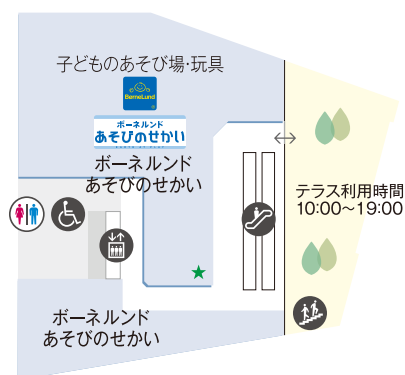

3F | 本館 MAIN Bldg.

- ファッション
- ファッショングッズ
生活雑貨
- 食料品
飲食・喫茶
- サービス・その他

★印の店舗はお子様向け商品・サービス取扱店舗です。
(その他店舗でもお取扱いがある場合がございます)

- ♿ トイレ
- ♿ 婦人トイレ
(お子様用トイレ有)
- ♿ 紳士トイレ
(お子様用トイレ有)
- ♿ 多目的トイレ
- ♿ ベビー休憩室
- ♿ ベビーカー貸出
- ♿ 車椅子貸出
- ♿ エスカレーター
- ♿ エレベーター
- ♿ 階段
- ♿ スロープ
- ♿ 喫煙所
- ♿ AED
- ♿ 冷蔵コインロッカー
- ♿ PUDO 宅配便ロッカー
- ♿ 駐車料金事前精算機
- ♿ 飲料自動販売機

FLAPS フラップス

1F

4F

2F

5F

3F

6F

★印の店舗はお子様向け商品・サービス取扱店舗です。
(その他店舗でもお取扱いがある場合がございます)

- ファッション
- ファッショングッズ
- 生活雑貨
- 食料品
- 飲食・喫茶
- サービス・その他

- 🚻 トイレ
- 👶 ベビー休憩室
- 👧 キッズトイレ
- ♿ 多目的トイレ
- 🚲 ベビーカー貸出
- 🚼 車椅子貸出
- 🚶 エスカレーター
- 🚪 エレベーター
- 👣 階段
- 🆘 AED
- 🚬 喫煙所

ANNEX 1 アネックス 1

1F

2F

3F

本館-ANNEX 1連絡通路は [本館]2Fと[ANNEX 1]3Fで接続しております。

★印の店舗はお子様向け商品・サービス取扱店舗です。(その他店舗でもお取扱いがある場合がございます)

- ファッショングッズ 生活雑貨
- 食料品 飲食・喫茶
- サービス・その他

- トイレ
- ベビー休憩室
- キッズトイレ
- 多目的トイレ
- ベビーカー貸出
- エスカレーター
- エレベーター
- 階段
- AED
- 駐車料金事前精算機
- 飲料自動販売機

ANNEX 2 アネックス 2

1F

2F