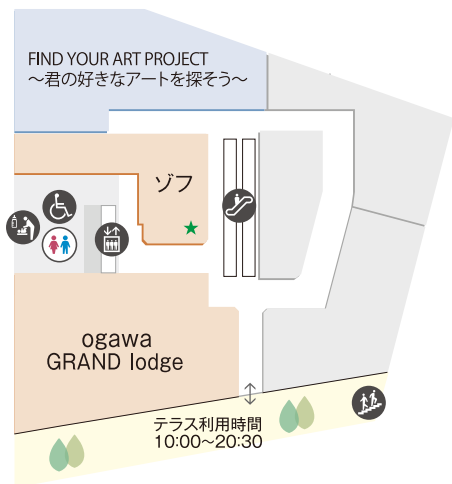

3F | 本館 MAIN Bldg.

- ファッション
- ファッショングッズ
生活雑貨
- 食料品
飲食・喫茶
- サービス・その他

★印の店舗はお子様向け商品・サービス取扱店舗です。
(その他店舗でもお取扱いがある場合がございます)

- ♿ トイレ
- ♿ 婦人トイレ
(お子様用トイレ有)
- ♿ 紳士トイレ
(お子様用トイレ有)
- ♿ 多目的トイレ
- ♿ ベビー休憩室
- ♿ ベビーカー貸出
- ♿ 車椅子貸出
- ♿ エスカレーター
- ♿ エレベーター
- ♿ 階段
- ♿ スロープ
- ♿ 喫煙所
- ♿ AED
- ♿ 冷蔵コインロッカー
- ♿ PUDO 宅配便ロッカー
- ♿ 駐車料金事前精算機
- ♿ 飲料自動販売機

FLAPS フラップス

1F

4F

2F

5F

3F

6F

★印の店舗はお子様向け商品・サービス取扱店舗です。
(その他店舗でもお取扱いがある場合がございます)

- ファッション
- ファッショングッズ
- 生活雑貨
- 食料品
- 飲食・喫茶
- サービス・その他

- 🚻 トイレ
- 👶 ベビー休憩室
- 👧 キッズトイレ
- ♿ 多目的トイレ
- 🚲 ベビーカー貸出
- 🚼 車椅子貸出
- 🚶 エスカレーター
- 🚪 エレベーター
- 👣 階段
- 🆘 AED
- 🚬 喫煙所

ANNEX 1 アネックス 1

1F

2F

3F

本館-ANNEX 1連絡通路は [本館]2Fと[ANNEX 1]3Fで接続しております。