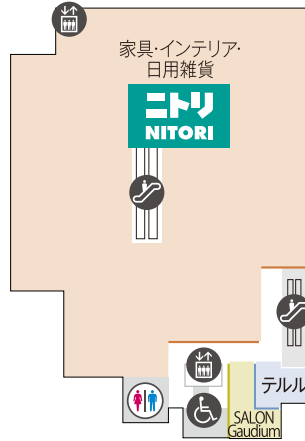

- ファッション
- ファッショングッズ
- 生活雑貨
- 食料品
- 飲食・喫茶
- サービス・その他

- 🚻 トイレ
- 👶 ベビー休憩室
- 👧 キッズトイレ
- ♿ 多目的トイレ
- 🚲 ベビーカー貸出
- 🚼 車椅子貸出
- 🚶 エスカレーター
- 🚪 エレベーター
- 👣 階段
- 🆘 AED
- 🚬 喫煙所

ANNEX 1 アネックス 1

1F

2F

3F

本館-ANNEX 1連絡通路は [本館]2Fと[ANNEX 1]3Fで接続しております。

★印の店舗はお子様向け商品・サービス取扱店舗です。(その他店舗でもお取扱いがある場合がございます)

- ファッショングッズ 生活雑貨
- 食料品 飲食・喫茶
- サービス・その他

- トイレ
- ベビー休憩室
- キッズトイレ
- 多目的トイレ
- ベビーカー貸出
- エスカレーター
- エレベーター
- 階段
- AED
- 駐車料金事前精算機
- 飲料自動販売機

ANNEX 2 アネックス 2

1F

2F

3F

4F

Rf

★印の店舗はお子様向け商品・サービス取扱店舗です。
(その他店舗でもお取扱いがある場合がございます)

- ファッショングッズ
生活雑貨
- 食料品
飲食・喫茶
- サービス・その他

- トイレ
- ベビー休憩室
- 多目的トイレ
- エスカレーター
- エレベーター
- 階段
- AED
- 喫煙所