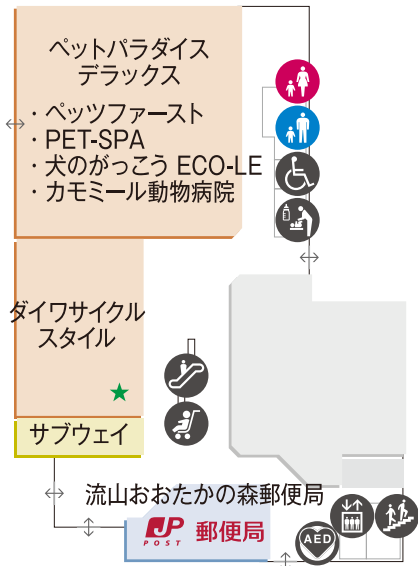

3F | 本館 MAIN Bldg.

- ファッション
- ファッショングッズ
生活雑貨
- 食料品
飲食・喫茶
- サービス・その他

★印の店舗はお子様向け商品・サービス取扱店舗です。
(その他店舗でもお取扱いがある場合がございます)

- ♿ トイレ
- ♿ 婦人トイレ
(お子様用トイレ有)
- ♿ 紳士トイレ
(お子様用トイレ有)
- ♿ 多目的トイレ
- ♿ ベビー休憩室
- ♿ ベビーカー貸出
- ♿ 車椅子貸出
- ♿ エスカレーター
- ♿ エレベーター
- ♿ 階段
- ♿ スロープ
- ♿ 喫煙所
- ♿ AED
- ♿ 冷蔵コインロッカー
- ♿ PUDO 宅配便ロッカー
- ♿ 駐車料金事前精算機
- ♿ 飲料自動販売機

FLAPS フラップス

1F

4F

2F

5F

3F

6F

★印の店舗はお子様向け商品・サービス取扱店舗です。
(その他店舗でもお取扱いがある場合がございます)

- ファッション
- ファッショングッズ
- 生活雑貨
- 食料品
- 飲食・喫茶
- サービス・その他

- 🚻 トイレ
- 👶 ベビー休憩室
- 👧 キッズトイレ
- ♿ 多目的トイレ
- 🚲 ベビーカー貸出
- 🚼 車椅子貸出
- 🚶 エスカレーター
- 🚪 エレベーター
- 👣 階段
- 🆘 AED
- 🚬 喫煙所

ANNEX 1 アネックス 1

1F

2F

3F

本館-ANNEX 1連絡通路は [本館]2Fと[ANNEX 1]3Fで接続しております。

★印の店舗はお子様向け商品・サービス取扱店舗です。(その他店舗でもお取扱いがある場合がございます)

- ファッショングッズ 生活雑貨
- 食料品 飲食・喫茶
- サービス・その他

- トイレ
- ベビー休憩室
- キッズトイレ
- 多目的トイレ
- ベビーカー貸出
- エスカレーター
- エレベーター
- 階段
- AED
- 駐車料金事前精算機
- 飲料自動販売機

ANNEX 2 アネックス 2

1F

2F