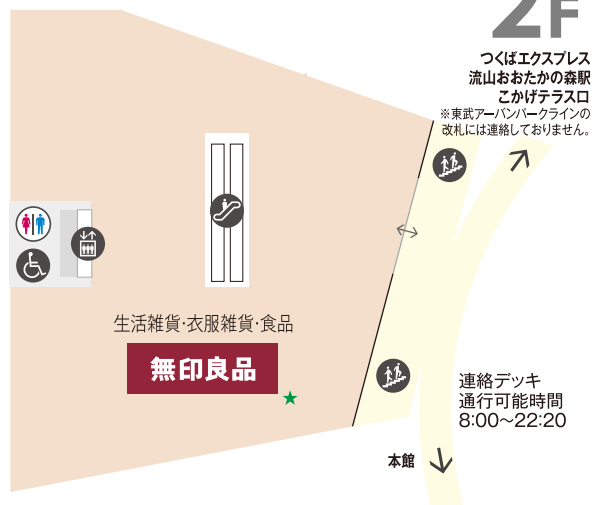

3F | 本館 MAIN Bldg.

- ファッション
- ファッショングッズ
生活雑貨
- 食料品
飲食・喫茶
- サービス・その他

★印の店舗はお子様向け商品・サービス取扱店舗です。
(その他店舗でもお取扱いがある場合がございます)

- ♿ トイレ
- ♿ 婦人トイレ
(お子様用トイレ有)
- ♿ 紳士トイレ
(お子様用トイレ有)
- ♿ 多目的トイレ
- ♿ ベビー休憩室
- ♿ ベビーカー貸出
- ♿ 車椅子貸出
- ♿ エスカレーター
- ♿ エレベーター
- ♿ 階段
- ♿ スロープ
- ♿ 喫煙所
- ♿ AED
- ♿ 冷蔵コインロッカー
- ♿ PUDO 宅配便ロッカー
- ♿ 駐車料金事前精算機
- ♿ 飲料自動販売機

FLAPS フラップス

1F

4F

2F

5F

3F

6F

★印の店舗はお子様向け商品・サービス取扱店舗です。
(その他店舗でもお取扱いがある場合がございます)

- ファッション
- ファッショングッズ
- 生活雑貨
- 食料品
- 飲食・喫茶
- サービス・その他

- 🚻 トイレ
- 👶 ベビー休憩室
- 👧 キッズトイレ
- ♿ 多目的トイレ
- 🚲 ベビーカー貸出
- 🚼 車椅子貸出
- 🚶 エスカレーター
- 🚪 エレベーター
- 👣 階段
- 🆘 AED
- 🚬 喫煙所

ANNEX 1 アネックス 1

1F

2F

3F

本館-ANNEX 1連絡通路は [本館]2Fと[ANNEX 1]3Fで接続しております。