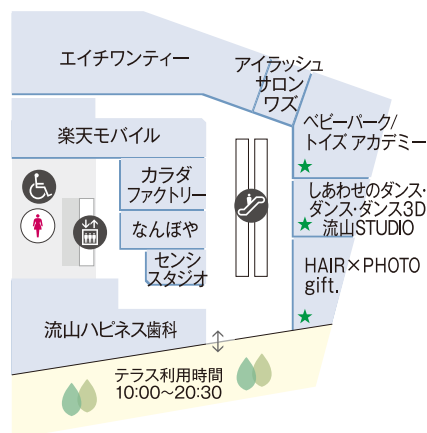

3F | 本館 MAIN Bldg.

- ファッション
- ファッショングッズ
生活雑貨
- 食料品
飲食・喫茶
- サービス・その他

★印の店舗はお子様向け商品・サービス取扱店舗です。
(その他店舗でもお取扱いがある場合がございます)

- ♿ トイレ
- ♿ 婦人トイレ
(お子様用トイレ有)
- ♿ 紳士トイレ
(お子様用トイレ有)
- ♿ 多目的トイレ
- ♿ ベビー休憩室
- ♿ ベビーカー貸出
- ♿ 車椅子貸出
- ♿ エスカレーター
- ♿ エレベーター
- ♿ 階段
- ♿ スロープ
- ♿ 喫煙所
- ♿ AED
- ♿ 冷蔵コインロッカー
- ♿ PUDO 宅配便ロッカー
- ♿ 駐車料金事前精算機
- ♿ 飲料自動販売機

FLAPS フラップス

1F

4F

2F

5F

3F

6F

★印の店舗はお子様向け商品・サービス取扱店舗です。
(その他店舗でもお取扱いがある場合がございます)

- ファッション
- ファッショングッズ
- 生活雑貨
- 食料品
- 飲食・喫茶
- サービス・その他

- 🚻 トイレ
- 👶 ベビー休憩室
- 👧 キッズトイレ
- ♿ 多目的トイレ
- 🚲 ベビーカー貸出
- 🚼 車椅子貸出
- 🚶 エスカレーター
- 🚪 エレベーター
- 👣 階段
- 🆘 AED
- 🚬 喫煙所

ANNEX 1 アネックス 1

1F

2F

3F

本館-ANNEX 1連絡通路は [本館]2Fと[ANNEX 1]3Fで接続しております。

★印の店舗はお子様向け商品・サービス取扱店舗です。(その他店舗でもお取扱いがある場合がございます)

- ファッショングッズ 生活雑貨
- 食料品 飲食・喫茶
- サービス・その他

- トイレ
- ベビー休憩室
- キッズトイレ
- 多目的トイレ
- ベビーカー貸出
- エスカレーター
- エレベーター
- 階段
- AED
- 駐車料金事前精算機
- 飲料自動販売機

ANNEX 2 アネックス 2

1F

2F