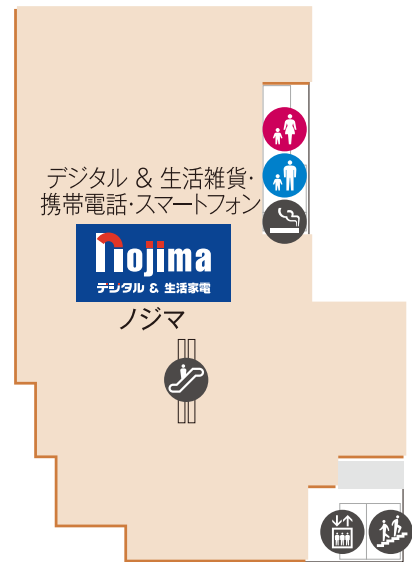

3F | 本館 MAIN Bldg.

- ファッション
- ファッショングッズ
生活雑貨
- 食料品
飲食・喫茶
- サービス・その他

★印の店舗はお子様向け商品・サービス取扱店舗です。
(その他店舗でもお取扱いがある場合がございます)

- ♿ トイレ
- ♿ 婦人トイレ
(お子様用トイレ有)
- ♿ 紳士トイレ
(お子様用トイレ有)
- ♿ 多目的トイレ
- ♿ ベビー休憩室
- ♿ ベビーカー貸出
- ♿ 車椅子貸出
- ♿ エスカレーター
- ♿ エレベーター
- ♿ 階段
- ♿ スロープ
- ♿ 喫煙所
- ♿ AED
- ♿ 冷蔵コインロッカー
- ♿ PUDO 宅配便ロッカー
- ♿ 駐車料金事前精算機
- ♿ 飲料自動販売機

- ファッション
- ファッショングッズ
- 生活雑貨
- 食料品
- 飲食・喫茶
- サービス・その他

- 🚻 トイレ
- 👶 ベビー休憩室
- 👧 キッズトイレ
- ♿ 多目的トイレ
- 🚲 ベビーカー貸出
- 🚼 車椅子貸出
- 🚶 エスカレーター
- 🚪 エレベーター
- 👣 階段
- 🆘 AED
- 🚬 喫煙所

ANNEX 1 アネックス 1

1F

2F

3F

本館-ANNEX 1連絡通路は [本館]2Fと[ANNEX 1]3Fで接続しております。

★印の店舗はお子様向け商品・サービス取扱店舗です。(その他店舗でもお取扱いがある場合がございます)

- ファッショングッズ 生活雑貨
- 食料品 飲食・喫茶
- サービス・その他

- トイレ
- ベビー休憩室
- キッズトイレ
- 多目的トイレ
- ベビーカー貸出
- エスカレーター
- エレベーター
- 階段
- AED
- 駐車料金事前精算機
- 飲料自動販売機

ANNEX 2 アネックス 2

1F

2F

3F

4F

Rf

★印の店舗はお子様向け商品・サービス取扱店舗です。
(その他店舗でもお取扱いがある場合がございます)

- ファッショングッズ
生活雑貨
- 食料品
飲食・喫茶
- サービス・その他

- トイレ
- ベビー休憩室
- 多目的トイレ
- エスカレーター
- エレベーター
- 階段
- AED
- 喫煙所